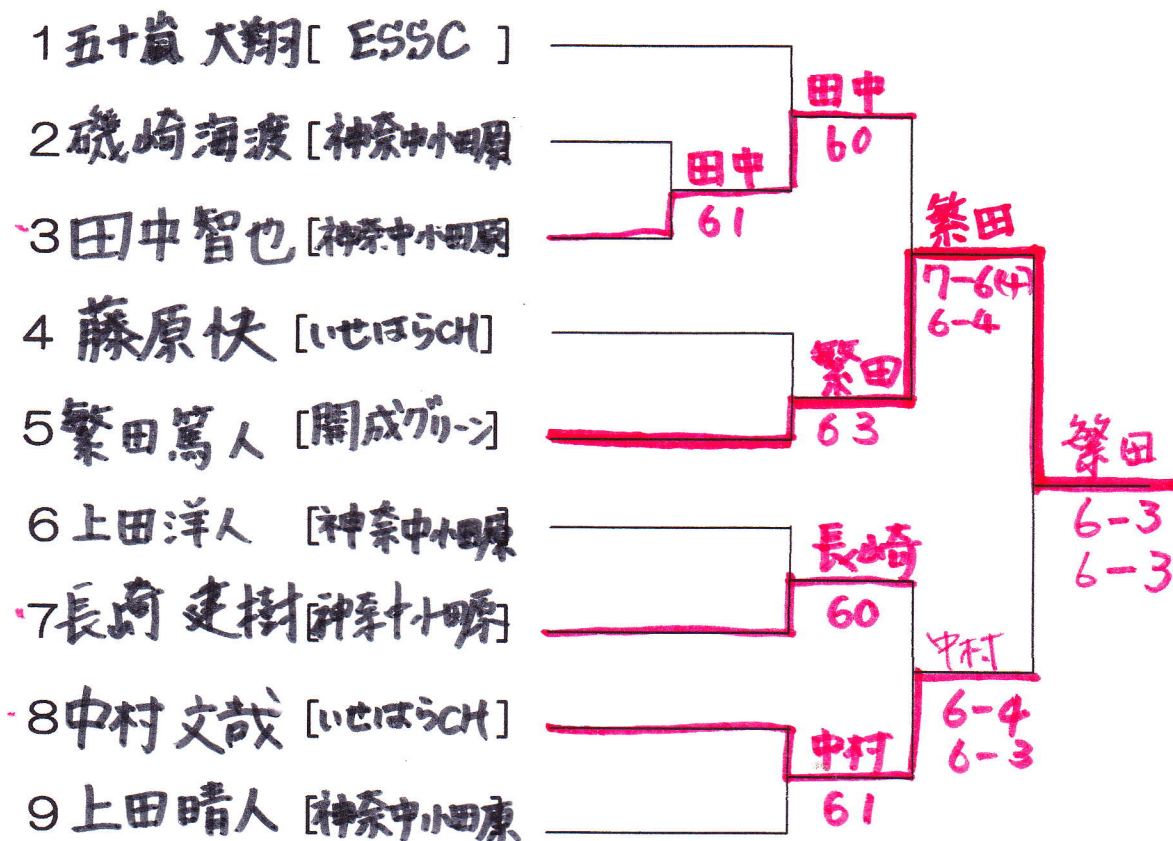

-男子本戦トーナメント-

1R 2R SF F

優勝

繁田 篤人 (開成グリーン)

準優勝

中村 文哉 (いせはらCH)

3位

田中 智也 (神奈中小田原)