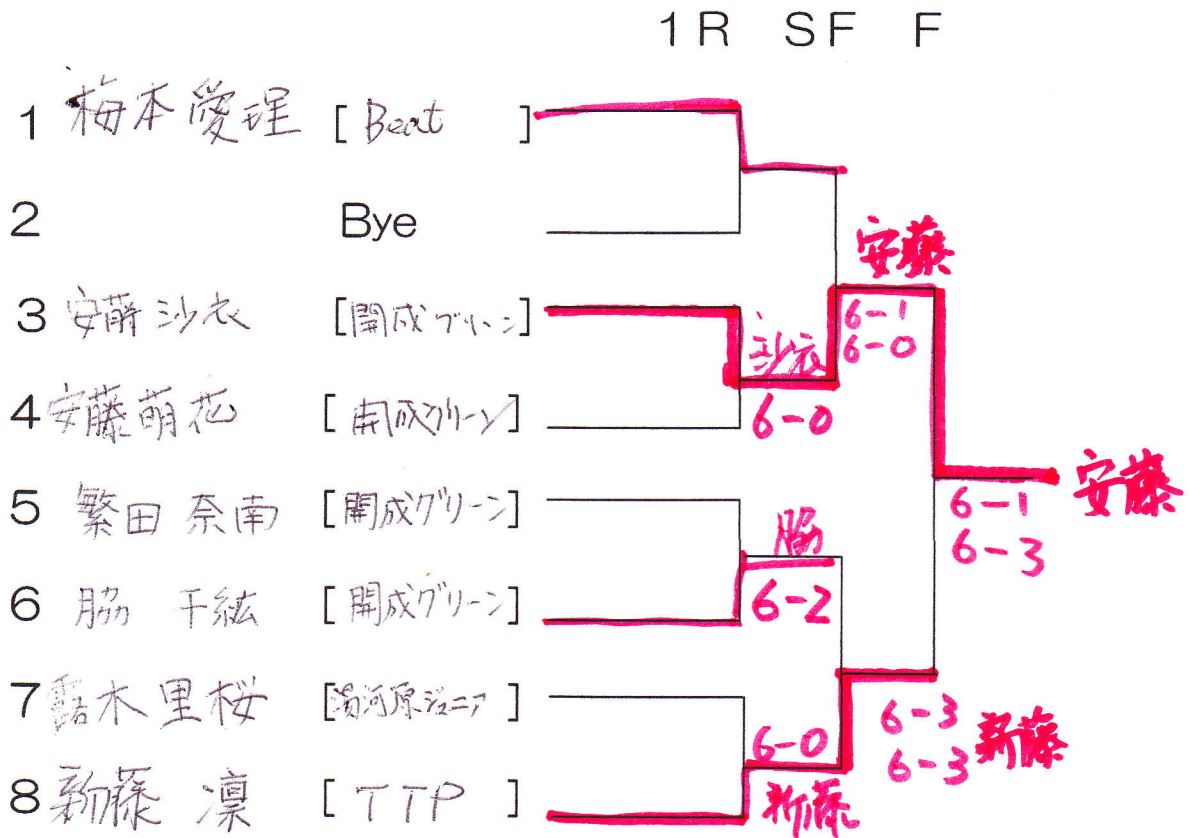

-男子本戦トーナメント-

1R 2R SF F

優勝

繁田 篤人 (開成グリーン)

準優勝

中村 文哉 (いせはらCH)

3位

田中 智也 (神奈中小田原)

3位

長崎 建樹 (神奈中小田原)

2013 開成 CUP

-女子本戦トーナメント-

優勝

安藤沙衣 (開成グリーン)

準優勝

新藤凜 (TTP)